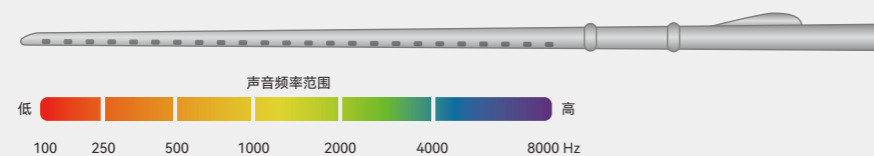

 **Safe and reliable**
high-quality products

诺尔康植入体的原材料全部美国原装进口，与国际品牌无差别，一贯秉持品质至上。

High Strength

1 高强度钛金壳体

牢固可靠，耐撞击，密封性强，确保产品的可靠性与安全性。磨骨体积小，手术创伤小，手术时间短，植入体安全稳定。

2 方向性直电极设计

诺尔康植入体采用了方向性直电极设计，在植入时让电极更容易插入耳蜗，并靠近蜗轴，有效地刺激螺旋神经节细胞，带来优越的听声体验。

个性化定制，可提供长、中、短3种长度的电极，由于每个人的耳蜗尺寸不同，医生可根据患者耳蜗解剖和病理改变情况选择合适的电极。

3 24个通道完美听声

诺尔康电极数目（24个蜗内通道+2个蜗外电极）领先同行业其它产品，有效增加声音频率，为您提供丰富的声音细节。

Perfect Listening

4 纤细电极稳定安全

纤细电极柔软而富有弹性，最小直径仅为0.4mm，插入阻力小，便于推入，减轻了电极对耳蜗内结构的损伤，极大程度上保护耳蜗精细结构。

0.3mm 前端尺寸

0.8mm 末端尺寸

0.44cc 磨骨体积

5 支持神经反应 测试 (NRM) 技术

通过动态监测听神经反应，动态判断植入体工作状态和听神经末梢功能，从而优化选择刺激电极，确保术后，用户获得更佳的听声效果。

6 虚拟通道技术

24个物理通道，128个虚拟通道，保证时域信息下，极大提高频域细节分辨率，有助于汉语语音识别和音乐欣赏。

24
物理
通道