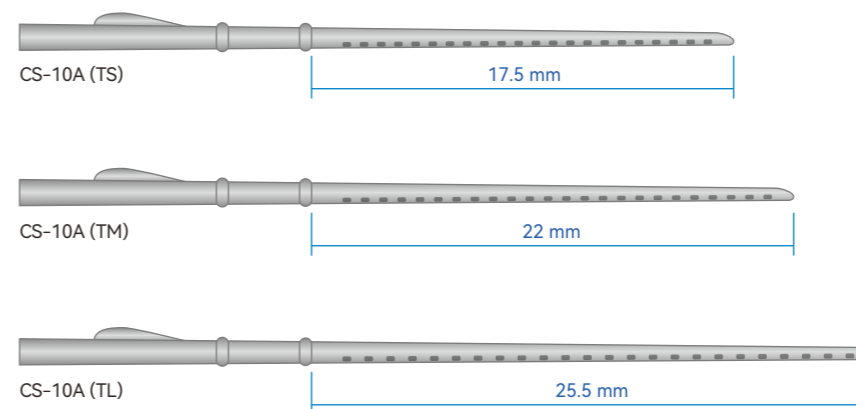

 **Safe and reliable**
high-quality products

诺尔康植入体的原材料全部美国原装进口，与国际品牌无差别，一贯秉持品质至上。

High Strength

1 高强度钛金壳体

牢固可靠，耐撞击，密封性强，确保产品的可靠性与安全性。磨骨体积小，手术创伤小，手术时间短，植入体安全稳定。

2 方向性直电极设计

诺尔康植入体采用了方向性直电极设计，在植入时让电极更容易插入耳蜗，并靠近蜗轴，有效地刺激螺旋神经节细胞，带来优越的听声体验。

个性化定制，可提供长、中、短3种长度的电极，由于每个人的耳蜗尺寸不同，医生可根据患者耳蜗解剖和病理改变情况选择合适的电极。

3 24个通道完美听声

诺尔康电极数目（24个蜗内通道+2个蜗外电极）领先同行业其它产品，有效增加声音频率，为您提供丰富的声音细节。

Perfect Listening

4 纤细电极稳定安全

纤细电极柔软而富有弹性，最小直径仅为0.4mm，插入阻力小，便于推入，减轻了电极对耳蜗内结构的损伤，极大程度上保护耳蜗精细结构。

0.3mm 前端尺寸

0.8mm 末端尺寸

0.44cc 磨骨体积

5 支持神经反应 测试 (NRM) 技术

通过动态监测听神经反应，动态判断植入体工作状态和听神经末梢功能，从而优化选择刺激电极，确保术后，用户获得更佳的听声效果。

6 虚拟通道技术

24个物理通道，128个虚拟通道，保证时域信息下，极大提高频域细节分辨率，有助于汉语语音识别和音乐欣赏。

24
物理
通道

128
虚拟
通道

Ergonomic Design

7 人体工学设计

机身尺寸仅为41.1mmx25.3mmx9.4mm。重量不到5克，比一元硬币还轻，佩戴轻盈舒适。

8 独有C-Tone声调增强技术

高歌人工耳蜗系统专注于音调识别增强，让您在学习和工作中更好地理解以汉语为代表的音调语言，与他人有声有色地沟通交流。

使用C-Tone后

使用C-Tone前